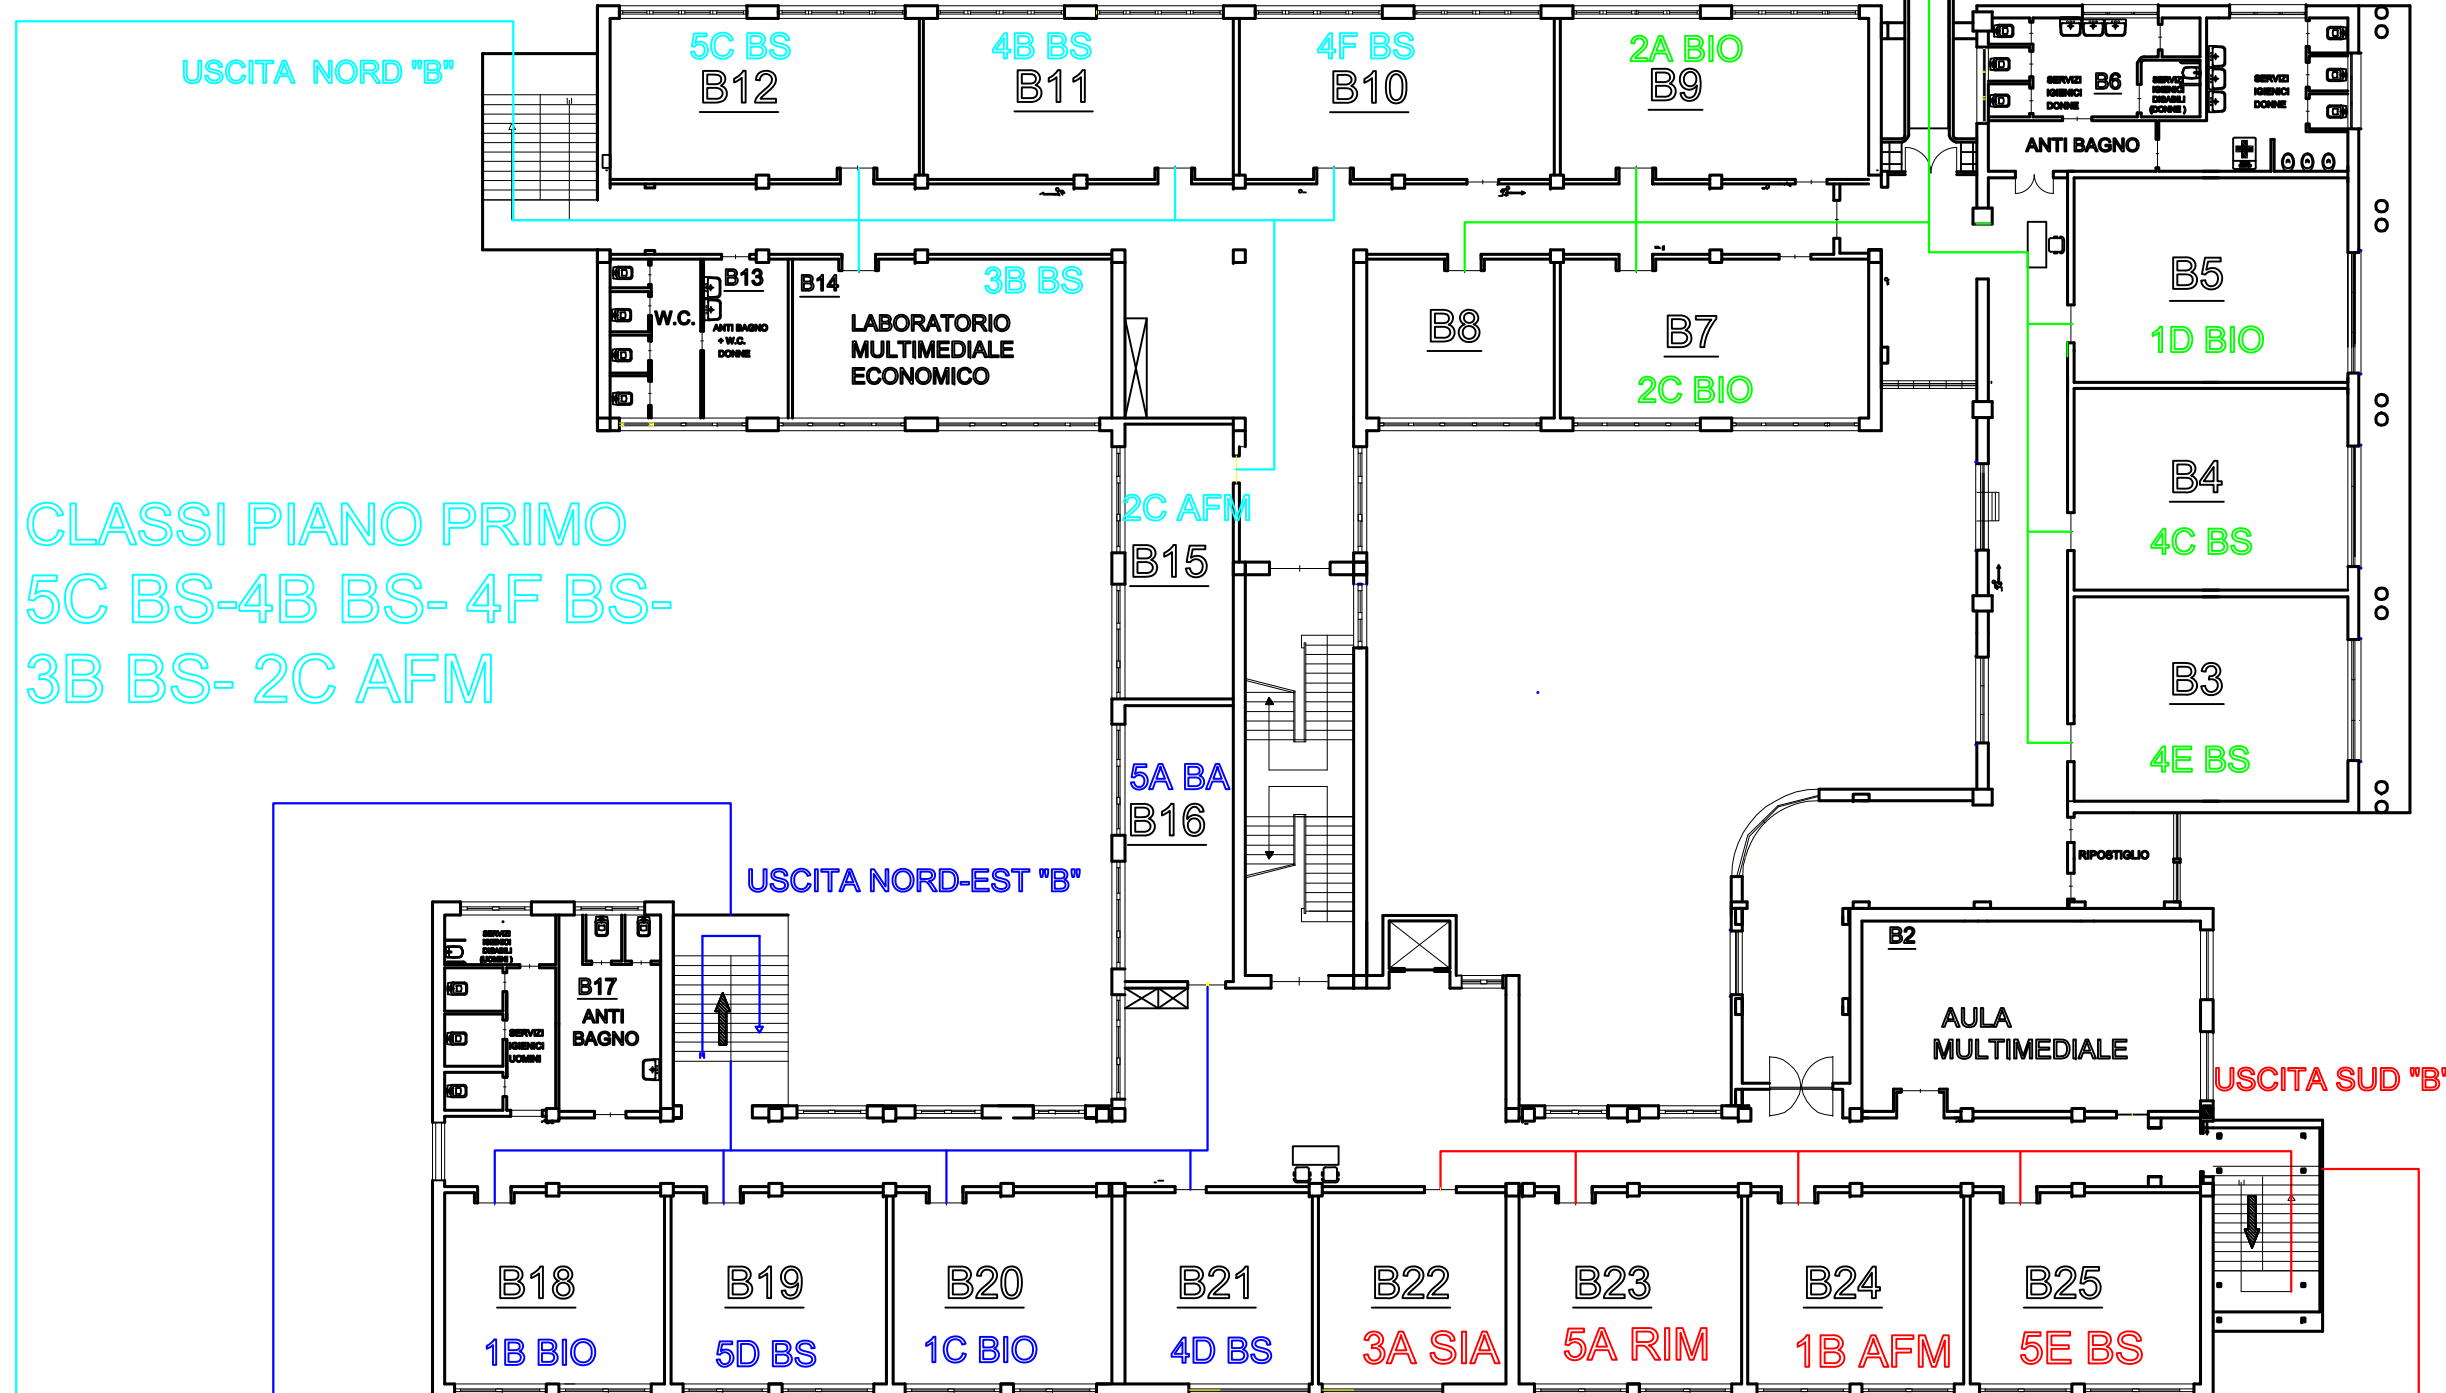

ISTITUTO TECNICO "G. DELEDDA" PIANO PRIMO: UBICAZIONE AULE E PERCORSI ACCESSI

CLASSI PIANO PRIMO:
2A BIO- 2C BIO- 1D BIO-
4C BS- 4E BS
USCITA EST "B"

CLASSI PIANO PRIMO
5C BS-4B BS- 4F BS-
3B BS- 2C AFM

CLASSI PIANO PRIMO:
1B BIO - 5D BS - 1C BIO -
4D BS - 5A BA

CLASSI PIANO PRIMO:
3A SIA - 5A RIM -
1B AFM - 5E BS