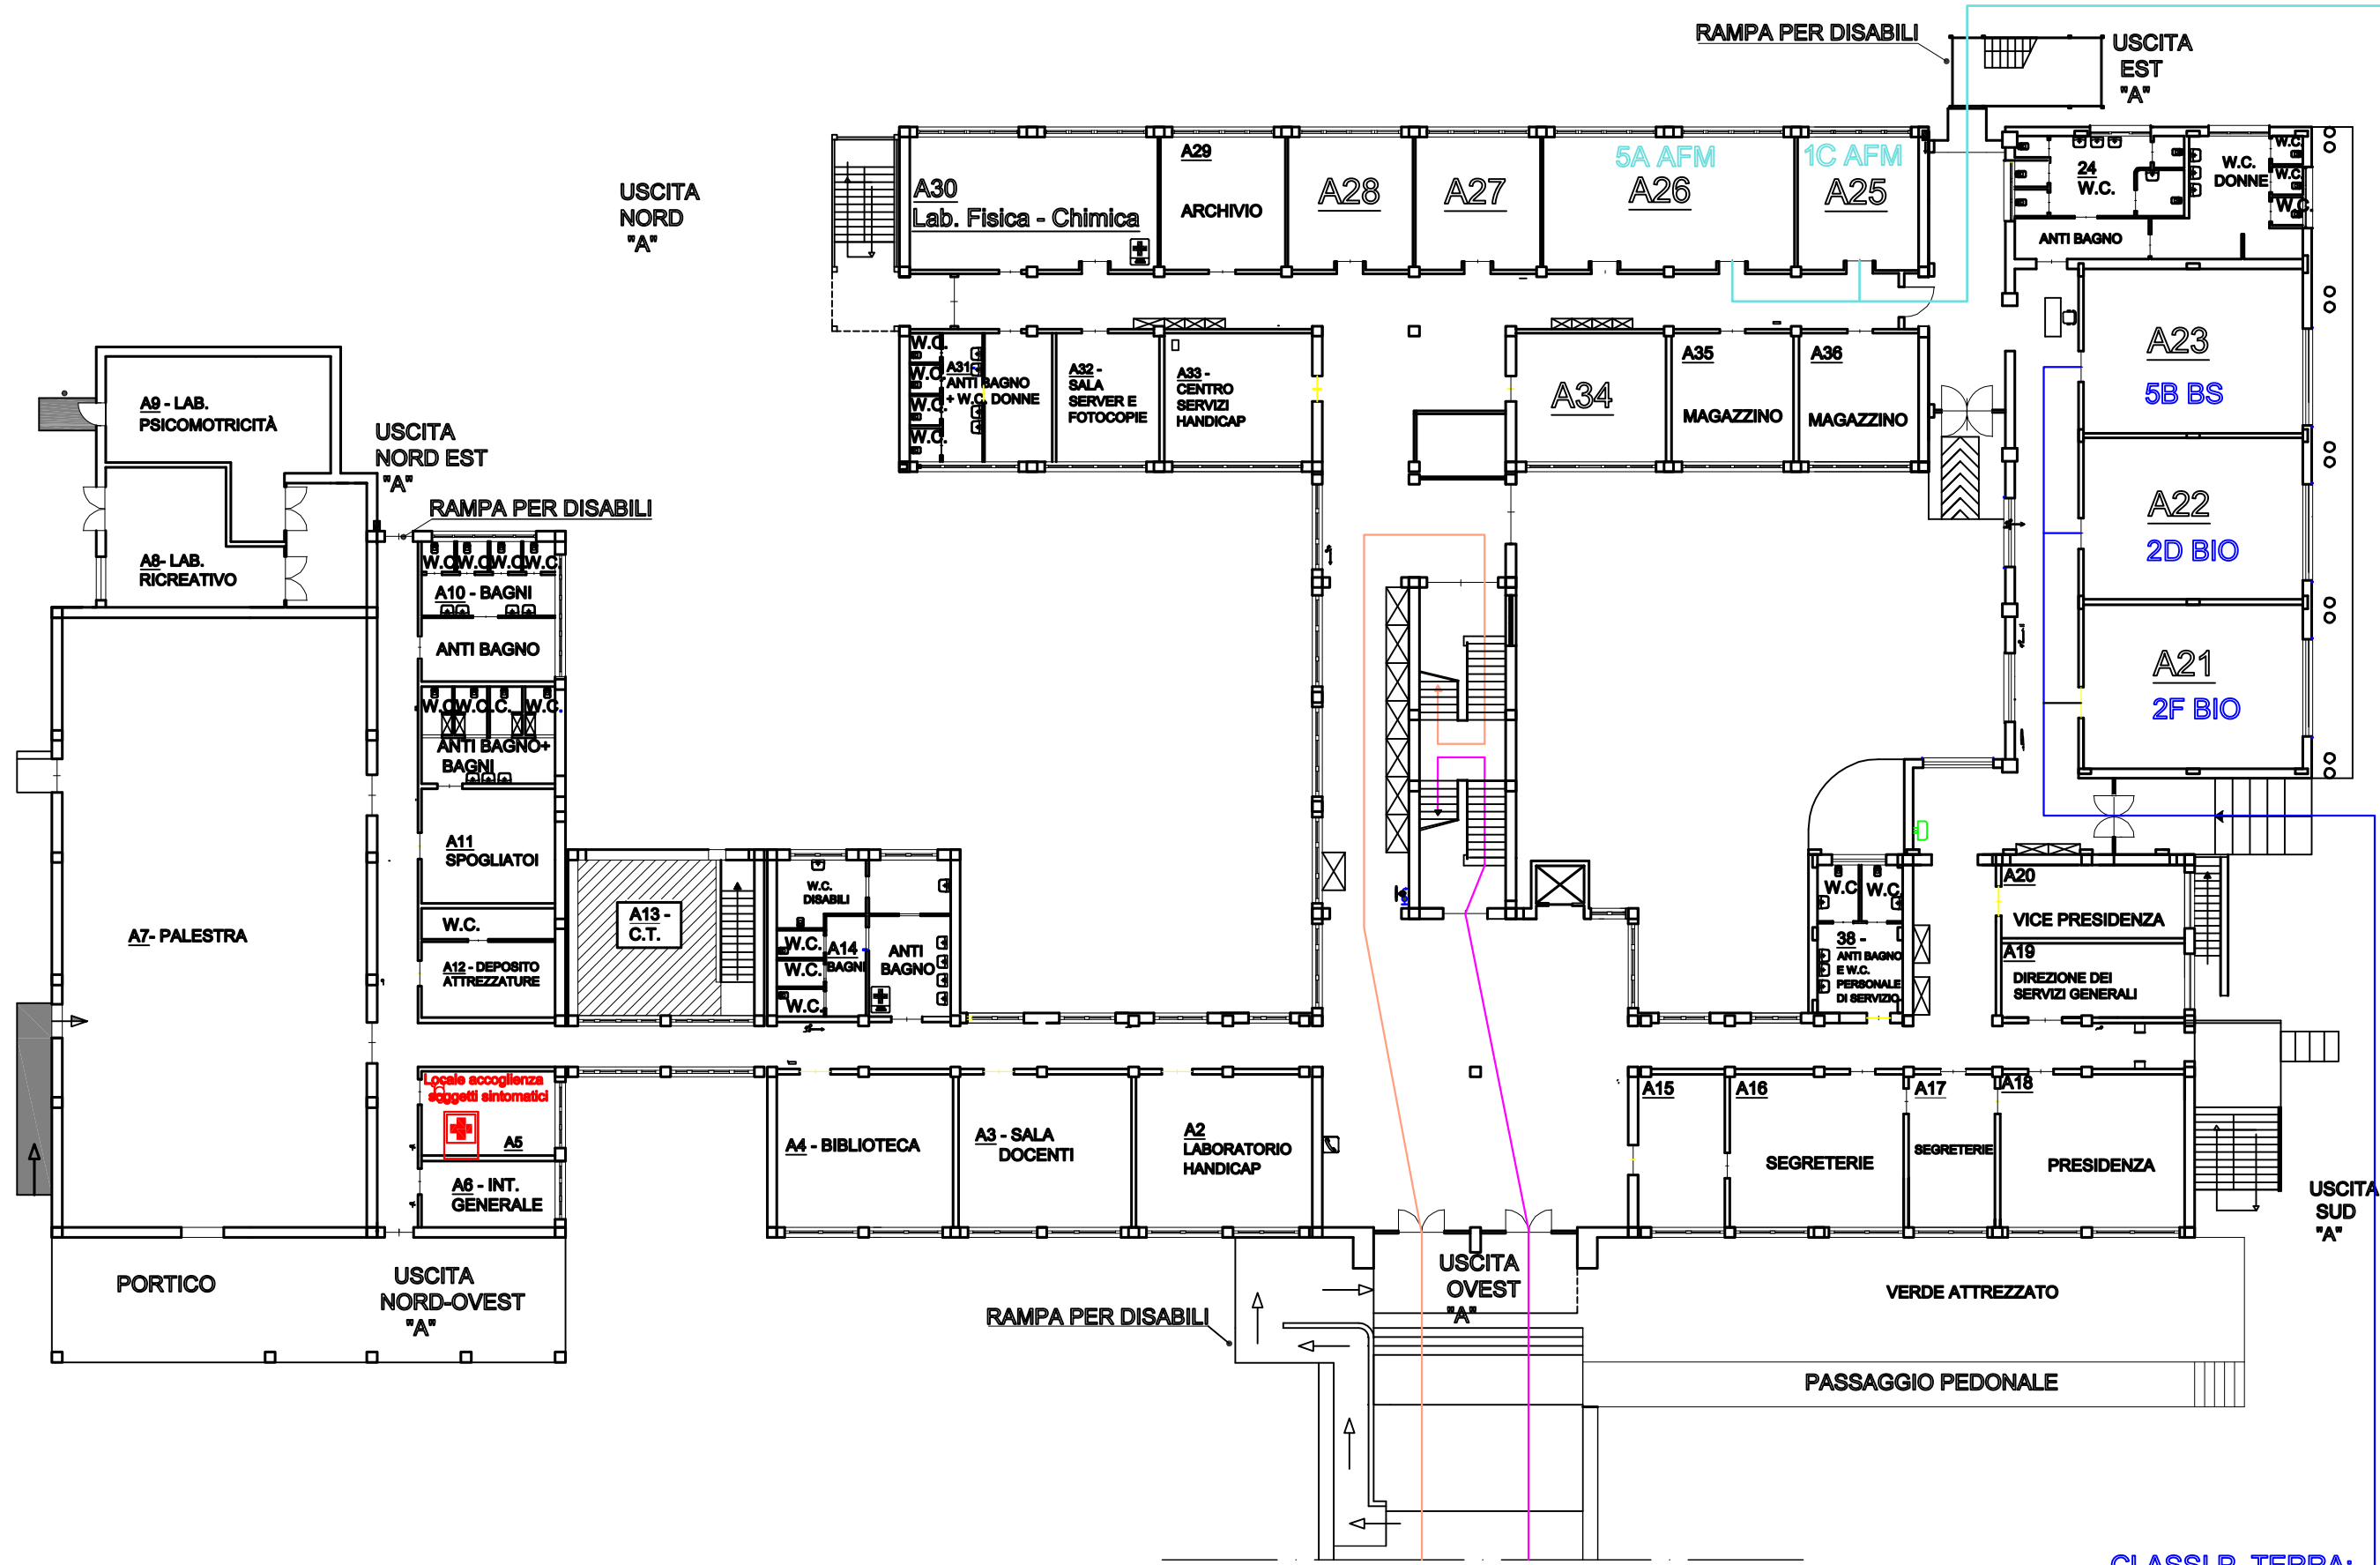

ISTITUTO TECNICO "G. DELEDDA" PIANO TERRA: UBICAZIONE AULE E PERCORSI ACCESSI

CLASSI P. 2°: 3DBAS (Tutti/San)
- 3DBAS(Amb)- 5ABS

CLASSI P. 2°:1A AFM- 1EBIO-1FBIO
-1GBIO- 2BAFM- 5ASIA-1ABIO -
4ARIM -3ARIM -4ASIA

CLASSI P. TERRA:
5B BS -2D BIO -
2F BIO

CLASSI PIANO TERRA:
5A AFM - 1C AFM